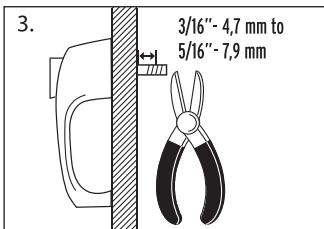

White / Blanc / Blanco

Uses: For 5/8" to 1-1/2" thick out-swinging screen or storm doors.

Usages : Pour moustiquaires et contre-portes s'ouvrant vers l'extérieur de 15,8 mm à 38,1 mm d'épais.

Usos: Para puertas mosquiteras y contraportas de 15,8 mm a 38,1 mm de grosor de oscilación hacia fuera.

Fold along line / Plier le long du trait / Doble sobre la linea

Made in China / Fabriqué en Chine / Hecho en China
 Imported by / Importé par / Importado por :
Onward Hardware
 Division of Richelieu Hardware Canada Ltd.
 Kitchener, Ontario, Canada N2C 0A2
www.onwardhardware.com