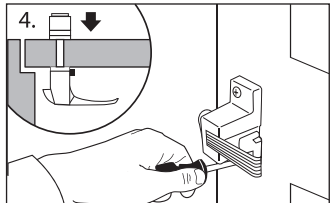

White / Blanc / Blanco

Uses: For 5/8" to 1-1/2" thick out-swinging screen or storm doors.

Usages : Pour moustiquaires et contre-portes s'ouvrant vers l'extérieur de 15,8 mm à 38,1 mm d'épais.

Usos: Para puertas mosquiteras y contraportas de 15,8 mm a 38,1 mm de grosor de oscilación hacia fuera.

Fold along line / Plier le long du trait / Doble sobre la linea

Made in China / Fabriqué en Chine / Hecho en China
 Imported by / Importé par / Importado por :
Onward Hardware
 Division of Richelieu Hardware Canada Ltd.
 Kitchener, Ontario, Canada N2C 0A2
www.onwardhardware.com