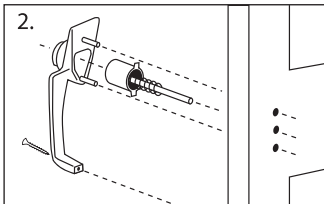

White / Blanc / Blanco

Uses: For 5/8" to 1-1/2" thick out-swinging screen or storm doors.

Usages : Pour moustiquaires et contre-portes s'ouvrant vers l'extérieur de 15,8 mm à 38,1 mm d'épais.

Usos: Para puertas mosquiteras y contraportas de 15,8 mm a 38,1 mm de grosor de oscilación hacia fuera.

Fold along line / Plier le long du trait / Doble sobre la linea

Made in China / Fabriqué en Chine / Hecho en China
 Imported by / Importé par / Importado por :
Onward Hardware
 Division of Richelieu Hardware Canada Ltd.
 Kitchener, Ontario, Canada N2C 0A2
www.onwardhardware.com