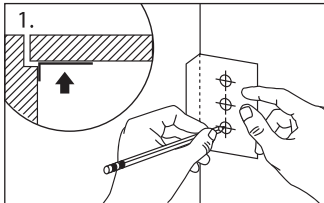

White / Blanc / Blanco

Uses: For 5/8" to 1-1/2" thick out-swinging screen or storm doors.

Usages : Pour moustiquaires et contre-portes s'ouvrant vers l'extérieur de 15,8 mm à 38,1 mm d'épais.

Usos: Para puertas mosquiteras y contraportas de 15,8 mm a 38,1 mm de grosor de oscilación hacia fuera.

Fold along line / Plier le long du trait / Doble sobre la linea

Made in China / Fabriqué en Chine / Hecho en China
 Imported by / Importé par / Importado por :
Onward Hardware
 Division of Richelieu Hardware Canada Ltd.
 Kitchener, Ontario, Canada N2C 0A2
www.onwardhardware.com