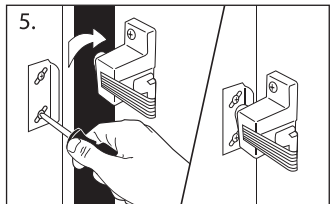

White / Blanc / Blanco

Uses: For 5/8" to 1-1/2" thick out-swinging screen or storm doors.

Usages : Pour moustiquaires et contre-portes s'ouvrant vers l'extérieur de 15,8 mm à 38,1 mm d'épais.

Usos: Para puertas mosquiteras y contraportas de 15,8 mm a 38,1 mm de grosor de oscilación hacia fuera.

Fold along line / Plier le long du trait / Doble sobre la linea

Made in China / Fabriqué en Chine / Hecho en China
 Imported by / Importé par / Importado por :
Onward Hardware
 Division of Richelieu Hardware Canada Ltd.
 Kitchener, Ontario, Canada N2C 0A2
www.onwardhardware.com