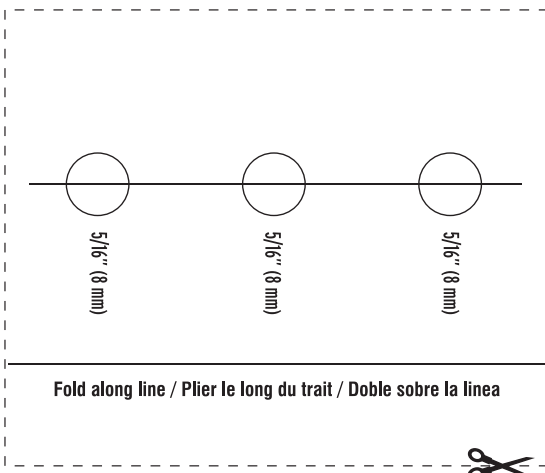

White / Blanc / Blanco

Uses: For 5/8" to 1-1/2" thick out-swinging screen or storm doors.

Usages : Pour moustiquaires et contre-portes s'ouvrant vers l'extérieur de 15,8 mm à 38,1 mm d'épais.

Usos: Para puertas mosquiteras y contraportas de 15,8 mm a 38,1 mm de grosor de oscilación hacia fuera.

Fold along line / Plier le long du trait / Doble sobre la linea

Made in China / Fabriqué en Chine / Hecho en China
 Imported by / Importé par / Importado por :
Onward Hardware
 Division of Richelieu Hardware Canada Ltd.
 Kitchener, Ontario, Canada N2C 0A2
www.onwardhardware.com