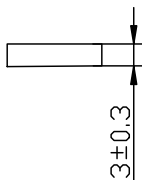

Sizes in millimeters  
Dimensions en millimètres

*cork / liège*

$\varnothing 12.7 \pm 0.5$

REFERENCE: 23146