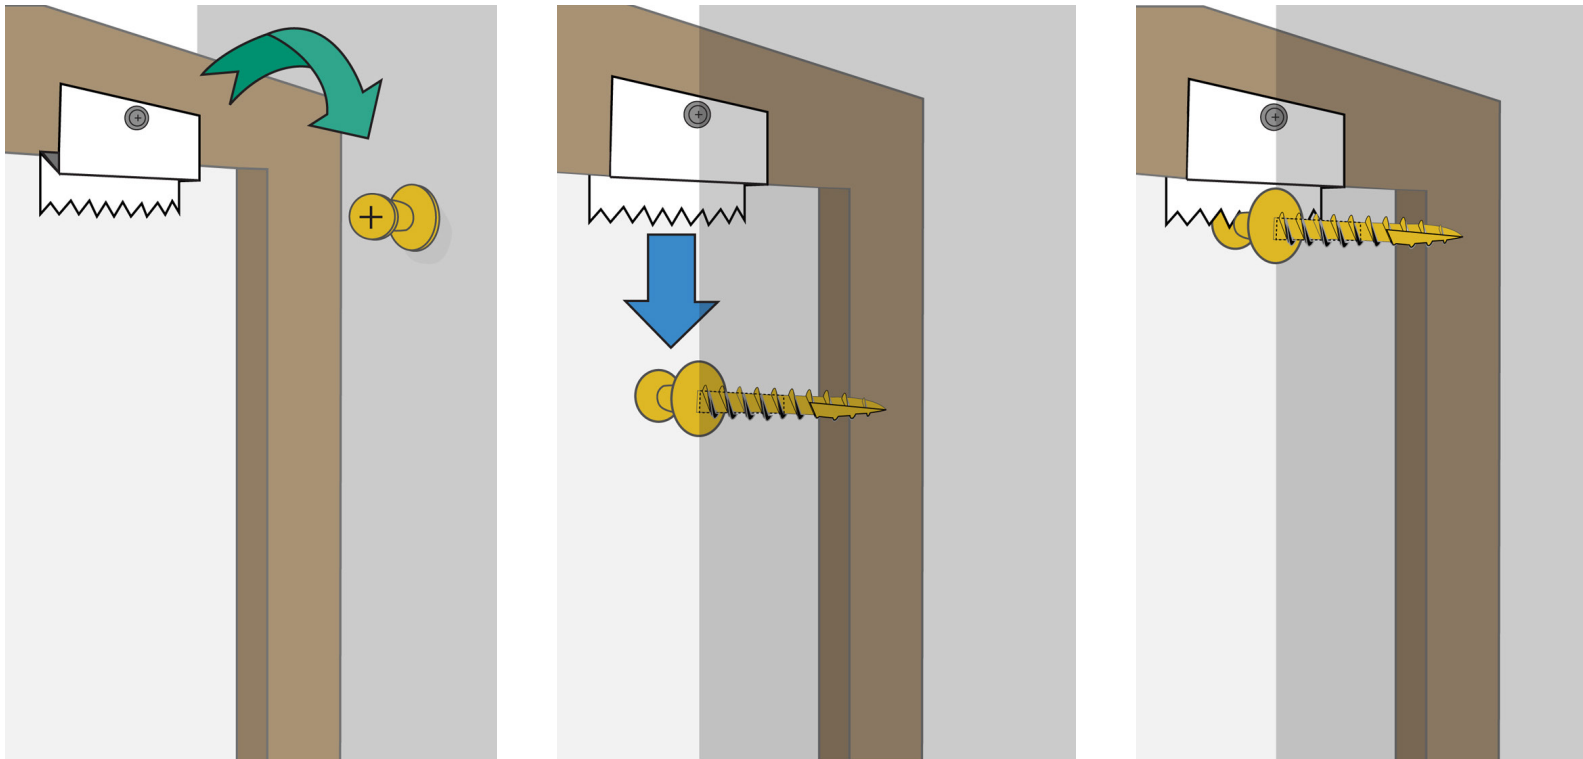

Canvas Hanger
 Crochets autocollants en tissu
 Colgadores para marcos de lona

Single piece hanger that attaches to the back of your canvas and hangs on the provided Bear Claw™ hanger. The inset created allows the canvas to hang flush against the wall. Ideal for unframed canvas art. Also works on open back and wooden frames.

Support à fixer à l'arrière d'une toile pour ensuite l'installer sur un crochet Bear Claw™, inclus dans l'emballage. L'insertion créée permet à la toile de s'appuyer directement contre le mur. Idéal pour les peintures sur toile non encadrées; fonctionne aussi avec les cadres en bois et les cadres sans paroi arrière.

Soporte de una pieza que se coloca en la parte posterior de sus cuadros y se cuelga en el gancho Bear Claw™ incluido. Este sistema permite que su cuadro se apoye directamente a la pared. Ideal para cuadros no emmarcados, también funciona con marcos de madera y piezas sin fondo.