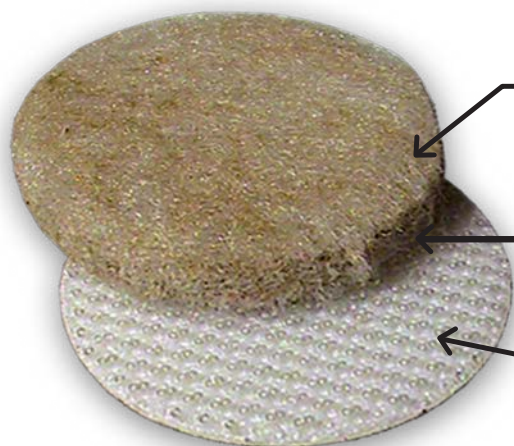

Products # 23231 to 23234

FELTAC^{ULTRA} FELTACTM

Felt floor savers with Velcro®

EASY: PEEL. STICK. HOOK.

Slides easily and protects hard surface floors

Hardwood

Tile / Linoleum / Ceramic

FELTAC® FELT PAD

FELT CLINGS EASILY TO VELCRO®

VELCRO® BRAND PADS

CLEAN • QUICK • SAFE

No mess, no hassle!
Thanks to authentic VELCRO® Fastener Brand pads,
felt pads are easily changed:
unhook and hook.

? Visit us online at
www.madicoinc.com
www.richelieu.com

AVAILABLE IN CANADA & USA

Richelieu

Products # 23231 to 23234

FELTAC^{ULTRA} TM

Protecteurs de planchers en feutre avec Velcro®

FACILE: DÉCOLLEZ. COLLEZ. ACCROCHEZ.

Glisse facilement et protège les surfaces
de plancher dur

Bois franc

Tuile / Linoléum / Céramique

COUSSINET DE FEUTRE FELTAC®

LE FEUTRE ADHÈRE FACILEMENT AU VELCRO®

COUSSINET DE MARQUE VELCRO®

PROPRE • RAPIDE • SÉCURITAIRE

Pas de dégâts, pas de tracas!

Grâce aux authentiques pièces de fixation de
marque VELCRO®, les feutres sont facilement
changés: décrochez et accrochez.