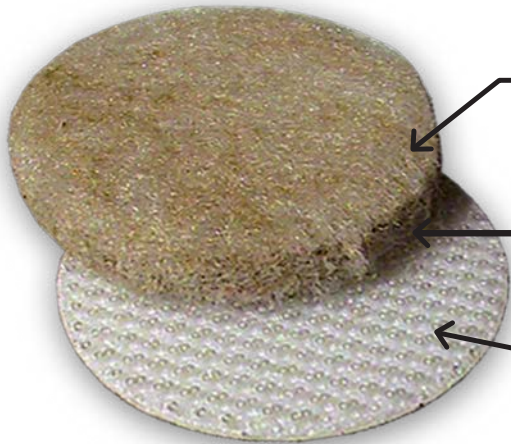

Products # 23231 to 23234

FELTAC^{ULTRA} FELTACTM

Felt floor savers with Velcro®

EASY: PEEL. STICK. HOOK.

Slides easily and protects hard surface floors

Hardwood

Tile / Linoleum / Ceramic

FELTAC® FELT PAD

FELT CLINGS EASILY TO VELCRO®

VELCRO® BRAND PADS

CLEAN • QUICK • SAFE

No mess, no hassle!
Thanks to authentic VELCRO® Fastener Brand pads,
felt pads are easily changed:
unhook and hook.

? Visit us online at
www.madicoinc.com
www.richelieu.com

AVAILABLE IN CANADA & USA

Richelieu

Products # 23231 to 23234

FELTAC^{ULTRA} TM

Protecteurs de planchers en feutre avec Velcro®

FACILE: DÉCOLLEZ. COLLEZ. ACCROCHEZ.

Glisse facilement et protège les surfaces
de plancher dur

Bois franc

Tuile / Linoléum / Céramique

COUSSINET DE FEUTRE FELTAC®

LE FEUTRE ADHÈRE FACILEMENT AU VELCRO®

COUSSINET DE MARQUE VELCRO®

PROPRE • RAPIDE • SÉCURITAIRE

Pas de dégâts, pas de tracas!

Grâce aux authentiques pièces de fixation de
marque VELCRO®, les feutres sont facilement
changés: décrochez et accrochez.